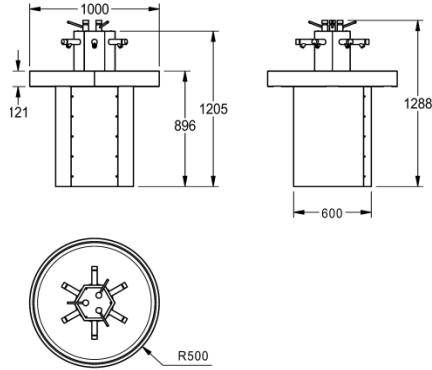

KWC Rundwaschtisch

Modell-Linie: SATURN | SANX605

Waschtische & Waschrinnen | Waschtische & Waschrinnen

KWC-Nr.

2000100747

mit 6 Selbstschluss-Wandventilen

2000100753

mit 6 Selbstschluss-Wandventilen, zum Anschluss an vorgemischtes Warmwasser, mit 3 integrierten Seifenspendern SD80

Rundwaschtisch für 6 Personen, bodenstehend, Chromnickelstahl, Materialstärke 1,5 mm, Oberfläche seidenmatt, inklusive 6 Selbstschluss-Wandventilen für den Anschluss an vorgemischtes Warmwasser und 3 Seifenspendern, vormontiert, Zu- / Ablauf von unten, seitliche Revisionsklappe mit Sicherheitschrauben befestigt.

Hinweis: Wasserdruck von mindestens 3,5 bar nötig!

Mit 6 Selbstschluss-Wandventilen und 3 Seifenspendern
Abmessungen 1000 x 1205 x 1000 mm (B x H x T)

Technische Daten

Material	Edelstahl
Materialtyp	1.4301 Chromnickelstahl V2A
Materialstärke	1,5 mm
Gesamttiefe	1.000 mm
Gesamthöhe	1.205 mm
Gesamtbreite	1.000 mm
Schwallrand	nein
Rückwand	nein
geliefert mit	SELF-CLOSING TAPS
Oberflächenbehandlung	seidenmatt
Kundenspezifisch	nein
Art der Montage	Bodenbefestigung
Anzahl der Waschplätze	6
teamNumber	0
sanitasTroeschNumber	0

Edelstahl
1.4301 Chromnickelstahl V2A
1,5 mm
1.000 mm
1.205 mm
1.000 mm
nein
nein
SELF-CLOSING TAPS
seidenmatt
nein
Bodenbefestigung
6
0
0